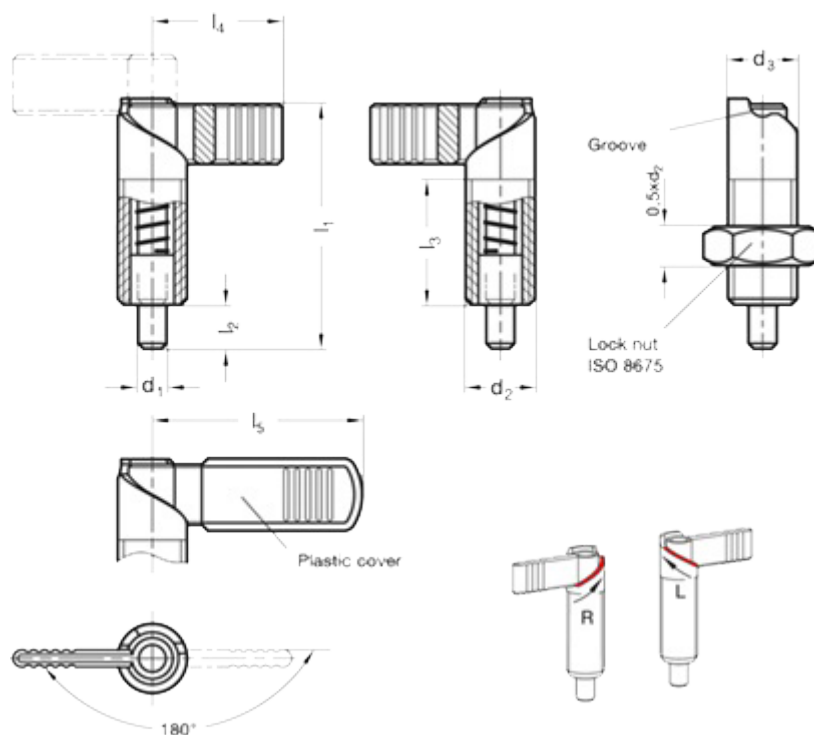

Varenummer: 2072168M1615LAK
 Beskrivelse: E+G positioneringsbolt
 GN 721.6-8-M16x1,5-LAK
 Note: rustfast

Mål

d1	= 8	l4	= 32
d2	= M16x1.5	l5	= -
d3	= 16	Vægt i (g) = 150	
Fjederkraft bund N	= 11		
Fjederkraft top N	= 29		
l1	= 56		
l2	= 10		
l3	= 30		